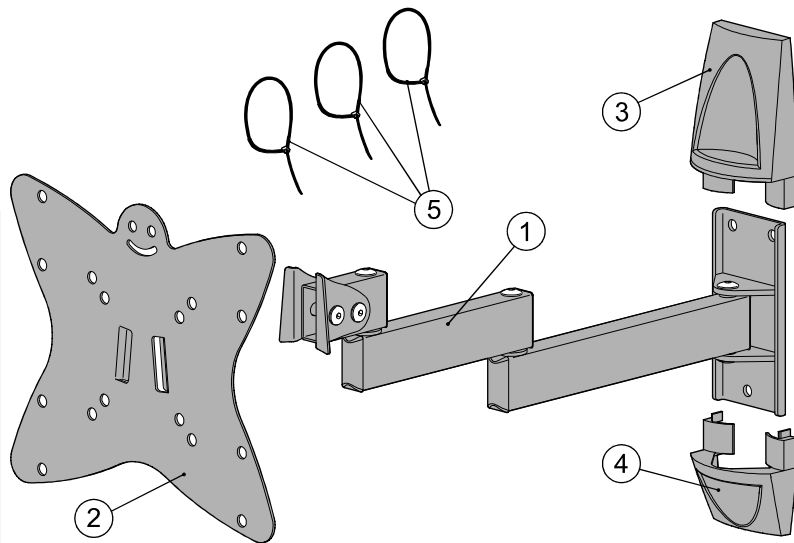

LCDS-5038

LCDS-5039

RU Инструкция по сборке

Благодарим Вас за приобретение кронштейна Holder. Производитель предоставляет на это изделие гарантию 5 лет.

Производитель дает гарантию на то, что, если в течение гарантийного срока в изделии возникнут неисправности, связанные с дефектами производства и/или материалов, из которых оно изготовлено, он обязуется отремонтировать или заменить изделие бесплатно. Гарантия не распространяется на естественный износ.

Существенное значение имеет правильная установка изделия, при этом компания "Стартпром" не несет за нее ответственности. Входящие в комплект крепежные изделия предназначены исключительно для крепления к стене из массивного дерева, кирпича, бетона или к балкам из массивного дерева, при этом толщина обшивки стены не должна превышать 3 мм. В случае, если стена изготовлена из иных материалов, например пустотелого кирпича, проконсультируйтесь с установщиком и/или с персоналом в специализированном магазине.