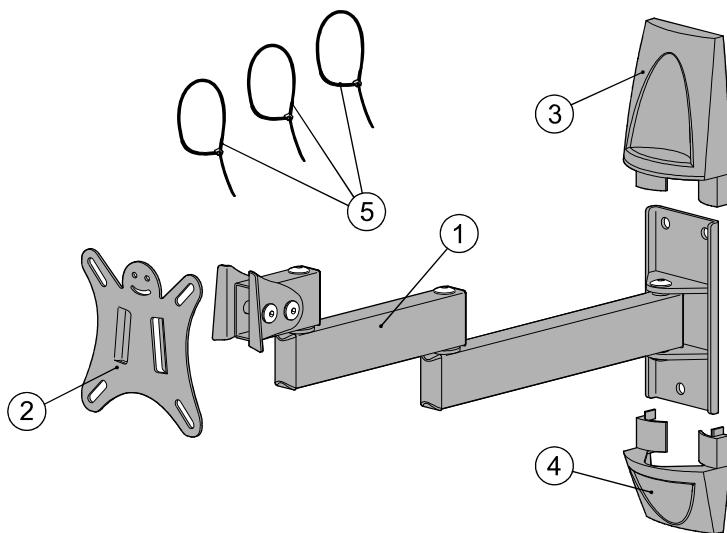

LCDS-5038

LCDS-5039

RU Инструкция по сборке

Благодарим Вас за приобретение кронштейна Holder. Производитель предоставляет на это изделие гарантию 5 лет.

Производитель дает гарантию на то, что, если в течение гарантийного срока в изделии возникнут неисправности, связанные с дефектами производства и/или материалов, из которых оно изготовлено, он обязуется отремонтировать или заменить изделие бесплатно. Гарантия не распространяется на естественный износ.

Существенное значение имеет правильная установка изделия, при этом компания "Стартпром" не несет за нее ответственности. Входящие в комплект крепежные изделия предназначены исключительно для крепления к стене из массивного дерева, кирпича, бетона или к балкам из массивного дерева, при этом толщина обшивки стены не должна превышать 3 мм. В случае, если стена изготовлена из иных материалов, например пустотелого кирпича, проконсультируйтесь с установщиком и/или с персоналом в специализированном магазине.