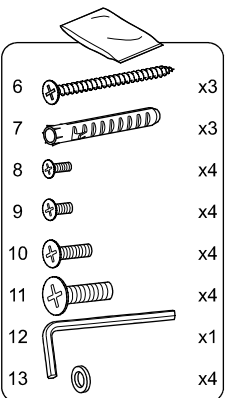

LCDS-5038

LCDS-5039

RU Инструкция по сборке

Благодарим Вас за приобретение кронштейна Holder. Производитель предоставляет на это изделие гарантию 5 лет.

Производитель дает гарантию на то, что, если в течение гарантийного срока в изделии возникнут неисправности, связанные с дефектами производства и/или материалов, из которых оно изготовлено, он обязуется отремонтировать или заменить изделие бесплатно. Гарантия не распространяется на естественный износ.